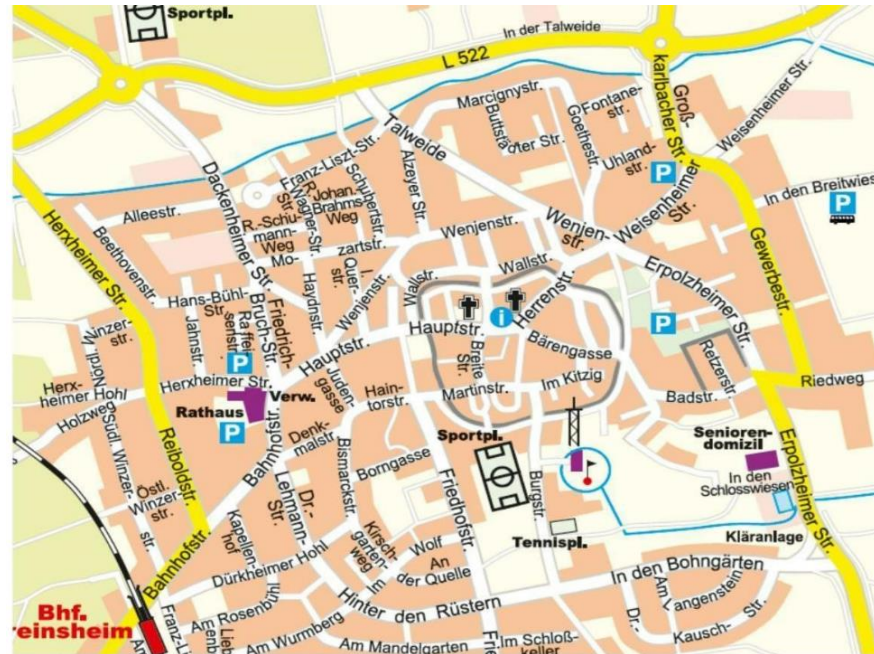

Restaurant Von-Busch-Hof von-Busch-Hof 5, Tel: 06353-7705 www.von-busch-hof.de
Restaurant Weisbrod Gewerbestr. 7, Tel: 06353-7776 www.weisbrod-freinsheim.de
Restaurant Zum kühlen Grund Herrenstr. 12, Tel: 06353-8035 www.hotel-restaurant-hornung.de
Restaurant Zum Weingockel Herrenstr. 11, Tel: 06353-915254 www.restaurant-weingockel-freinsheim.de
Weinstube An der Bach An der Bach 4, Tel: 06353-93093 www.weinstube-an-der-bach.com
Weinstube St. Martin Martinstr. 23, Tel: 06353-6466 www.weinstube-st-martin.de
Restaurant Wein & Koshary Von-Busch-Hof 6, Tel. 0177-7450317 www.weinundkoshary.com
Weinstube Weinreich Hauptstr. 25, Tel: 06353-9598640 www.weinstube-weinreich.de

Wir freuen uns auf Sie!