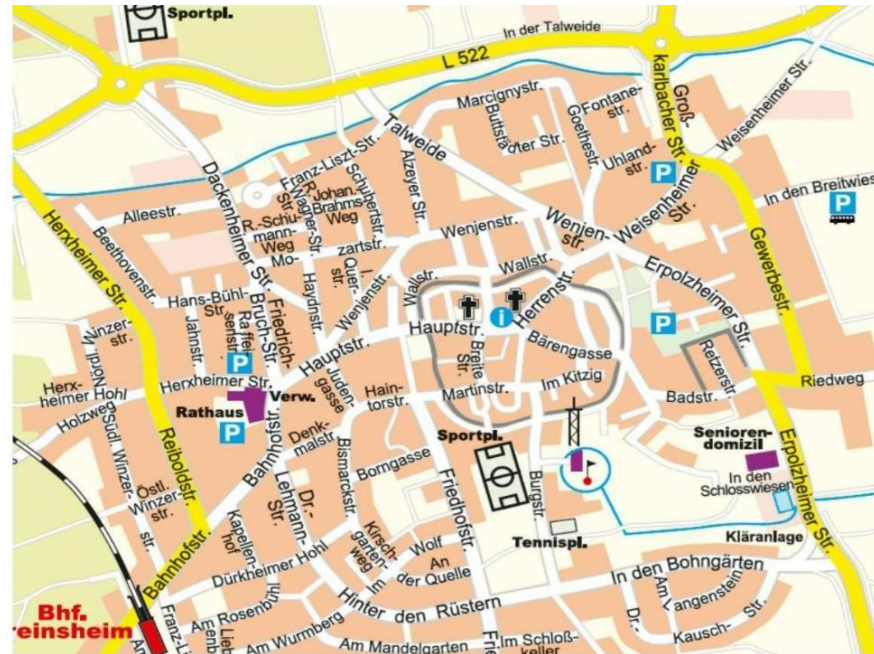

Restaurant Von-Busch-Hof von-Busch-Hof 5, Tel: 06353-7705 www.von-busch-hof.de
Restaurant Weisbrod Gewerbestr. 7, Tel: 06353-7776 www.weisbrod-freinsheim.de
Restaurant Zum kühlen Grund Herrenstr. 12, Tel: 06353-8035 www.hotel-restaurant-hornung.de
Restaurant Zum Weingockel Herrenstr. 11, Tel: 06353-915254 www.restaurant-weingockel-freinsheim.de
Weinstube An der Bach An der Bach 4, Tel: 06353-93093 www.weinstube-an-der-bach.com
Weinstube St. Martin Martinstr. 23, Tel: 06353-6466 www.weinstube-st-martin.de
Restaurant Wein & Koshy Von-Busch-Hof 6, Tel. 0177-7450317 www.weinundkoshy.com
Weinstube Weinreich Hauptstr. 25, Tel: 06353-9598640 www.weinstube-weinreich.de

Wir freuen uns auf Sie!