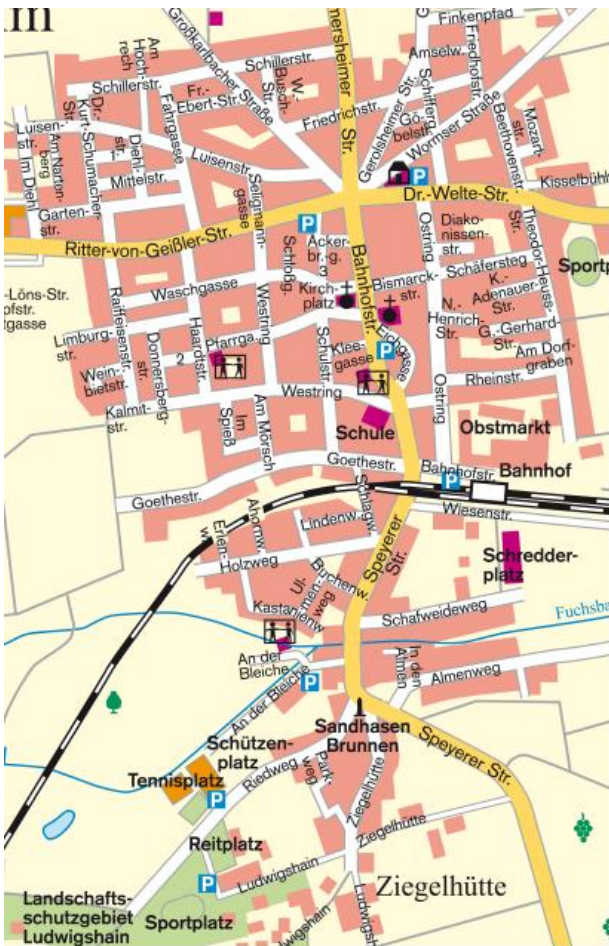

Restaurant/Weinstube	Mo	Di	Mi	Do	Fr	Sa	So/Fei
Erpolzheim							
Gaststätte An der Isenach , Jahnstr. 8, Tel. 06353-959104, www.tv-erpolzheim.de		17.00 – 22.00	17.00 – 22.00	17.00 – 22.00	17.00 – 22.00	17.00 – 22.00	11.00 – 14.00 17.00 – 22.00
Restaurant Zum Schwanen , Hauptstr. 11, Tel. 06353-7409			17.00 – 22.00	17.00 – 22.00	17.00 – 22.00	17.00 – 22.00	11.30 – 14.30 17.00 – 20.00
Weisenheim am Sand							
Restaurant Ionio , Ritter-von-Geißler-Str. 79, Tel. 06353-9144601, www.ionio-restaurant.de (Urlaub bis 08.11.2024)			17.00 – 22.00	17.00 – 22.00	17.00 – 22.00	17.00 – 22.00	12.00 – 14.00 17.00 – 21.30
Thai-Restaurant Namdee , An der Bleiche 4, Tel. 0177-4016109, (ab 11.04.2024)			17.00 – 21.00	17.00 – 21.00	17.00 – 21.00	17.00 – 21.00	12.30 – 21.00
Restaurant Pfälzer Hof - Mauros Steak & Pasta , Dr.-Welte-Str. 2, Tel. 06353-9582141, mauros-steak-pasta.eatbu.com		17.00 – 22.00	17.00 – 22.00	17.00 – 22.00	17.00 – 23.00	17.00 – 23.00	12.00 – 22.00
Gaststätte SV Weisenheim/Sd , Dr.-Welte-Str. 40, Tel. 06353-3957, www.svweisenheim.jimdo.com		17.00 – 23.00	17.00 – 23.00	17.00 – 23.00	17.00 – 23.00	17.00 – 23.00	11.00 – 21.00
Restaurant Vivo Vino , Bahnhofstr. 19, Tel. 06353-9890088, www.vivovino.de			ab 17.30	ab 17.30	ab 17.30	ab 17.30	

Bitte beachten Sie, dass Öffnungszeiten und Küchenöffnungszeiten variieren können. Alle Angaben, insbesondere der Straußwirtschaften, ohne Gewähr

Stand: 04.11.2024

Gastronomieverzeichnis Erpolzheim und Weisenheim am Sand

Weisenheim am Sand

Erpolzheim

Wir freuen uns auf Sie!

Urlaubsregion
Freinsheim/Dt. Weinstraße
Hauptstraße 2
67251 Freinsheim
Tel: 06353 – 989294
touristik@vg-freinsheim.de

Urlaubsregion
Freinsheim/Dt. Weinstraße
Hauptstraße 2
67251 Freinsheim
Tel: 06353 – 989294
touristik@vg-freinsheim.de