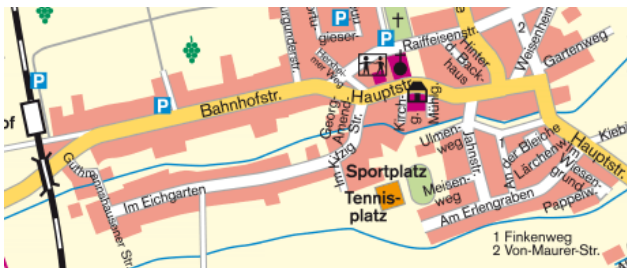

Restaurant/Weinstube	Mo	Di	Mi	Do	Fr	Sa	So/Fei
Erpolzheim							
Gaststätte An der Isenach , Jahnstr. 8, Tel. 06353-959104, www.tv-erpolzheim.de		17.00 – 22.00	17.00 – 22.00	17.00 – 22.00	17.00 – 22.00	17.00 – 22.00	11.00 – 14.00 17.00 – 22.00
Restaurant Zum Schwanen , Hauptstr. 11, Tel. 06353-7409			17.00 – 22.00	17.00 – 22.00	17.00 – 22.00	17.00 – 22.00	11.30 – 14.30 17.00 – 20.00
Weisenheim am Sand							
Restaurant Ionio , Ritter-von-Geißler-Str. 79, Tel. 06353-9144601, www.ionio-restaurant.de (Urlaub bis 08.11.2024)			17.00 – 22.00	17.00 – 22.00	17.00 – 22.00	17.00 – 22.00	12.00 – 14.00 17.00 – 21.30
Thai-Restaurant Namdee , An der Bleiche 4, Tel. 0177-4016109, (ab 11.04.2024)			17.00 – 21.00	17.00 – 21.00	17.00 – 21.00	17.00 – 21.00	12.30 – 21.00
Restaurant Pfälzer Hof - Mauros Steak & Pasta , Dr.-Welte-Str. 2, Tel. 06353-9582141, mauros-steak-pasta.eatbu.com		17.00 – 22.00	17.00 – 22.00	17.00 – 22.00	17.00 – 23.00	17.00 – 23.00	12.00 – 22.00
Gaststätte SV Weisenheim/Sd , Dr.-Welte-Str. 40, Tel. 06353-3957, www.svweisenheim.jimdo.com		17.00 – 23.00	17.00 – 23.00	17.00 – 23.00	17.00 – 23.00	17.00 – 23.00	11.00 – 21.00
Restaurant Vivo Vino , Bahnhofstr. 19, Tel. 06353-9890088, www.vivovino.de			ab 17.30	ab 17.30	ab 17.30	ab 17.30	

Weisenheim am Sand

Erpolzheim

Wir freuen uns auf Sie!

Urlaubsregion
Freinsheim/Dt. Weinstraße
Hauptstraße 2
67251 Freinsheim
Tel: 06353 – 989294
touristik@vg-freinsheim.de

Urlaubsregion
Freinsheim/Dt. Weinstraße
Hauptstraße 2
67251 Freinsheim
Tel: 06353 – 989294
touristik@vg-freinsheim.de